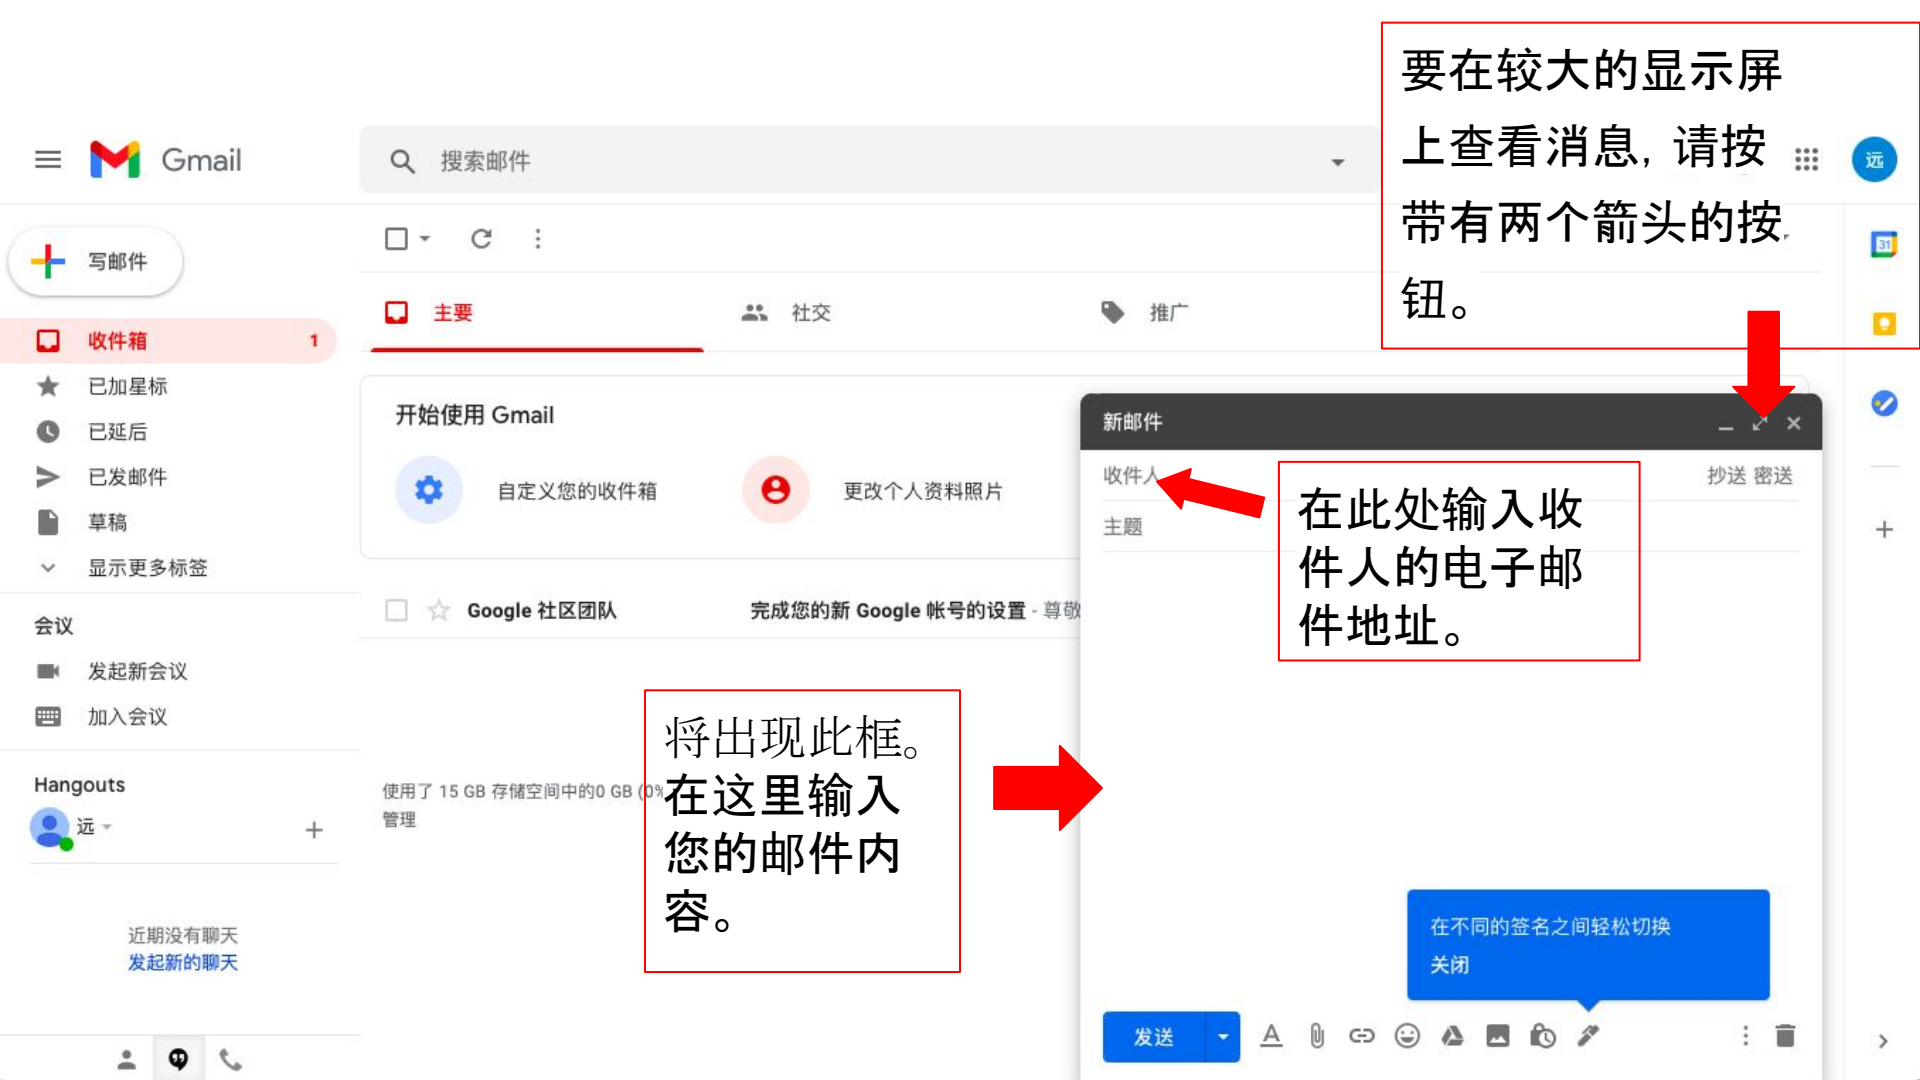

下午4:39

使用了 15 GB 存储空间中的 0 GB (0%)  
管理

条款 · 隐私权 · 使用规定

上次帐号活动时间: 9分钟前  
详细信息

要在较大的显示屏上查看消息, 请按带有两个箭头的按钮。

在此处输入收件人的电子邮件地址。

将出现此框。在这里输入您的邮件内容。

你好